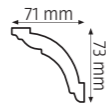

LGG-36

LISTWA GZYMSOWA GŁADKA 2400 mm
SMOOTH CORNICE MOULDING 2400 mm

LOC-05

LISTWA GZYMSOWA GŁADKA 2440 mm
SMOOTH CORNICE MOULDING 2440 mm

LOC-06

LISTWA GZYMSOWA GŁADKA 2440 mm
SMOOTH CORNICE MOULDING 2440 mm