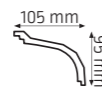

LGG-06 / LGG-06F

LISTWA GZYMSOWA GŁADKA 2400 mm / 2350 mm
SMOOTH CORNICE MOULDING 2400 mm / 2350 mm