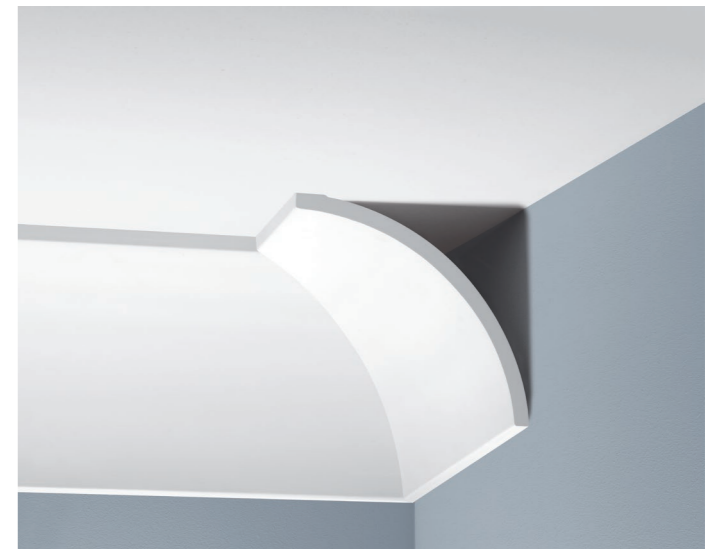

LGG-29 / LGG-29F

LISTWA GZYMSOWA GŁADKA 2400 mm / 2350 mm
SMOOTH CORNICE MOULDING 2400 mm / 2350 mm

LGG-30

LISTWA GZYMSOWA GŁADKA 2400 mm
SMOOTH CORNICE MOULDING 2400 mm

LGG-35

LISTWA GZYMSOWA GŁADKA 2400 mm
SMOOTH CORNICE MOULDING 2400 mm