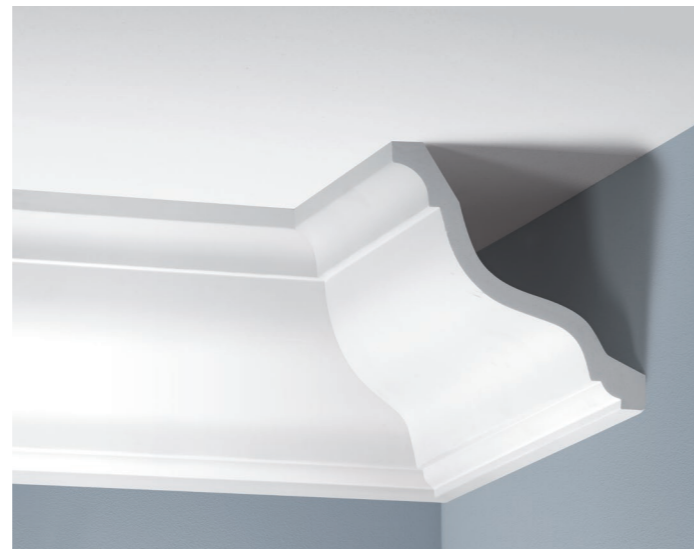

LGG-30

LISTWA GZYMSOWA GŁADKA 2400 mm
SMOOTH CORNICE MOULDING 2400 mm