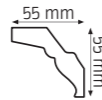

LGG-24 / LGG-24F

LISTWA GZYMSOWA GŁADKA 2400 mm / 2350 mm
SMOOTH CORNICE MOULDING 2400 mm / 2350 mm

LGG-25

LISTWA GZYMSOWA GŁADKA 2400 mm
SMOOTH CORNICE MOULDING 2400 mm

LGG-26

LISTWA GZYMSOWA GŁADKA 2400 mm
SMOOTH CORNICE MOULDING 2400 mm