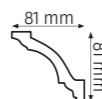

LGG-30

LISTWA GZYMSOWA GŁADKA 2400 mm
SMOOTH CORNICE MOULDING 2400 mm