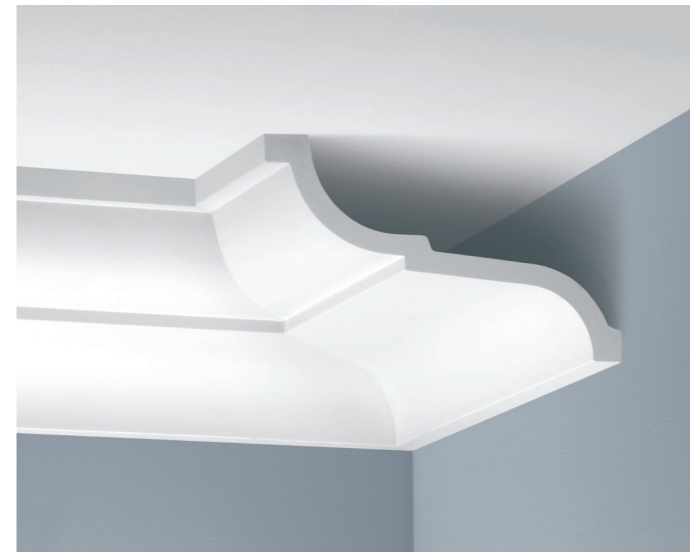

LGG-24 / LGG-24F

LISTWA GZYMSOWA GŁADKA 2400 mm / 2350 mm
SMOOTH CORNICE MOULDING 2400 mm / 2350 mm

LGG-25

LISTWA GZYMSOWA GŁADKA 2400 mm
SMOOTH CORNICE MOULDING 2400 mm

LGG-26

LISTWA GZYMSOWA GŁADKA 2400 mm
SMOOTH CORNICE MOULDING 2400 mm