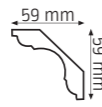

LGG-01 / LGG-01F

LISTWA GZYMSOWA GŁADKA 2400 mm / 2350 mm
SMOOTH CORNICE MOULDING 2400 mm / 2350 mm

LGG-02

LISTWA GZYMSOWA GŁADKA 2400 mm
SMOOTH CORNICE MOULDING 2400 mm

LGG-07 / LGG-07F

LISTWA GZYMSOWA GŁADKA 2400 mm / 2350 mm
SMOOTH CORNICE MOULDING 2400 mm / 2350 mm

LGG-08 / LGG-08F

LISTWA GZYMSOWA GŁADKA 2400 mm / 2350 mm
SMOOTH CORNICE MOULDING 2400 mm / 2350 mm

LGG-03 / LGG-03F

LISTWA GZYMSOWA GŁADKA 2400 mm / 2350 mm
SMOOTH CORNICE MOULDING 2400 mm / 2350 mm

LGG-04 / LGG-04F