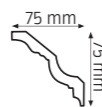

LGZ-10

LISTWA GZYMSOWA ZDOBIONA 2400 mm
ORNAMENTED CORNICE MOULDING 2400 mm

LGZ-15

LISTWA GZYMSOWA ZDOBIONA 2400 mm
ORNAMENTED CORNICE MOULDING 2400 mm

LGZ-11 / LGZ-11F

LISTWA GZYMSOWA ZDOBIONA 2400 mm / 2350 mm
ORNAMENTED CORNICE MOULDING 2400 mm / 2350 mm