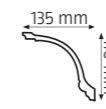

LGZ-01

LISTWA GZYMSOWA ZDOBIONA 2400 mm
ORNAMENTED CORNICE MOULDING 2400 mm

LGZ-02 / LGZ-02F

LISTWA GZYMSOWA ZDOBIONA 2400 mm / 2350 mm
ORNAMENTED CORNICE MOULDING 2400 mm / 2350 mm

LGG-26 + LGG-29

LGG-26

LGG-29

LGZ-03

LISTWA GZYMSOWA ZDOBIONA 2400 mm
ORNAMENTED CORNICE MOULDING 2400 mm

LGZ-04

LISTWA GZYMSOWA ZDOBIONA 2400 mm
ORNAMENTED CORNICE MOULDING 2400 mm

LGZ-05, LGZ-05f

LISTWA GZYMSOWA ZDOBIONA 2400 mm / 2350 mm
ORNAMENTED CORNICE MOULDING 2400 mm / 2350 mm