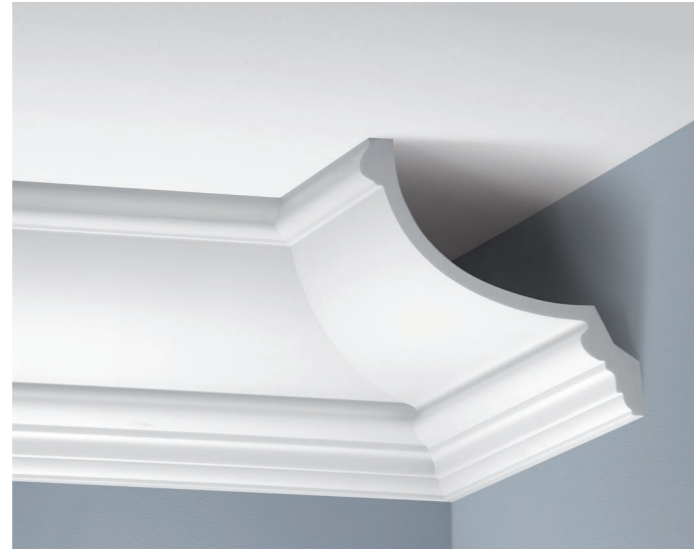

LGG-12

LISTWA GZYMSOWA GŁADKA 2400 mm
SMOOTH CORNICE MOULDING 2400 mm

LGG-13

LISTWA GZYMSOWA GŁADKA 2400 mm
SMOOTH CORNICE MOULDING 2400 mm

LGG-14

LISTWA GZYMSOWA GŁADKA 2400 mm
SMOOTH CORNICE MOULDING 2400 mm