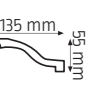

LGG-08 / LGG-08F

LISTWA GZYMSOWA GŁADKA 2400 mm / 2350 mm
SMOOTH CORNICE MOULDING 2400 mm / 2350 mm

LGG-03 / LGG-03F

LISTWA GZYMSOWA GŁADKA 2400 mm / 2350 mm
SMOOTH CORNICE MOULDING 2400 mm / 2350 mm

LGG-04 / LGG-04F

LISTWA GZYMSOWA GŁADKA 2400 mm / 2350 mm
SMOOTH CORNICE MOULDING 2400 mm / 2350 mm

LGG-09

LISTWA GZYMSOWA GŁADKA 2400 mm
SMOOTH CORNICE MOULDING 2400 mm

LGG-10

LISTWA GZYMSOWA GŁADKA 2400 mm
SMOOTH CORNICE MOULDING 2400 mm