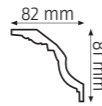

LGG-01 / LGG-01F

LISTWA GZYMSOWA GŁADKA 2400 mm / 2350 mm
SMOOTH CORNICE MOULDING 2400 mm / 2350 mm

LGG-02

LISTWA GZYMSOWA GŁADKA 2400 mm
SMOOTH CORNICE MOULDING 2400 mm

LGG-07 / LGG-07F

LISTWA GZYMSOWA GŁADKA 2400 mm / 2350 mm
SMOOTH CORNICE MOULDING 2400 mm / 2350 mm