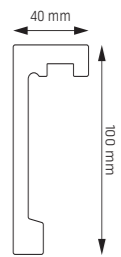

40

LK-01

LISTWA KARNISZOWA 2440 mm
CURTAIN MASKING 2440 mm

Listwa maskująca karnisz posiadająca kanał do zamontowania profilu w którym montuje się taśmę oświetleniową LED. Wykonana z polistyrenu kolor biały z możliwością pomalowania na dowolny kolor. Listwa lekka, odporna na wilgoć, niepalna, odporna na zmywanie, oraz nietoksyczna.