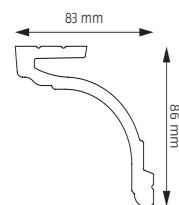

Listwa maskująca karnisz z możliwością zastosowania taśmy oświetleniowej LED. Może być również wykorzystana jako listwa gzymsowa. Wykonana z polistyrenu w kolorze białym, z możliwością pomalowania na dowolny kolor. Lekka, odporna na wilgoć, niepalna, odporna na zmywanie oraz nietoksyczna.

The curtain rod masking strip with the option of using an LED tape. It can also be used as a cornice moulding. Made of white polystyrene, can be painted in any color. Light strip, resistant to moisture, non-flammable, resistant to washing and non-toxic.

AI SZYNA ALUMINIOWA
ALUMINIUM RAIL

SYMBOL	DŁUGOŚĆ SZYNY TRACK LENGTH (CM)	UCHWYT CEILING RAIL BRACKET	ZASŁEPKA UCHWYTU COVERCAP	ZASŁEPKA SZYNY + STOPER TWIST AND STOP CAPT	AGRAFKA/ ŻABKA SHIRRTAPE CARRIER/ CLIP WITH GLIDER	KOLEK Z WKRĘTEM DOWEL WITH SCREW	ŁĄCZNIK CONNECTOR
ZS-100	100	2	2	2	13	2	-
ZS-150	150	3	3	2	19	3	-
ZS-200	200	3	3	2	25	3	-
ZS-250	250	4	4	2	32	4	-
ZS-300	300	5	5	2	38	5	-
ZS-350	350/ 2	6	6	2	44	6	1
ZS-400	400/ 2	7	7	2	50	7	1
ZS-500	500/ 2	8	8	2	63	8	1
ZS-600	600/ 2	8	8	2	75	8	1

ZS2-100	2 x 100	2	4	4	26	2	-
ZS2-150	2 x 150	3	6	4	38	3	-
ZS2-200	2 x 200	3	6	4	50	3	-
ZS2-250	2 x 250	4	8	4	64	4	-
ZS2-300	2 x 300	5	10	4	76	5	-
ZS2-350	2 x 350/ 2	6	12	4	88	6	2
ZS2-400	2 x 400/ 2	7	14	4	100	7	2
ZS2-500	2 x 500/ 2	8	16	4	126	8	2
ZS2-600	2 x 600/ 2	8	16	4	150	8	2

Dostępne kolory
Available colours

biały/ white
RAL 9016

szary/ gray
RAL 9006

czarny/ black
RAL 9005