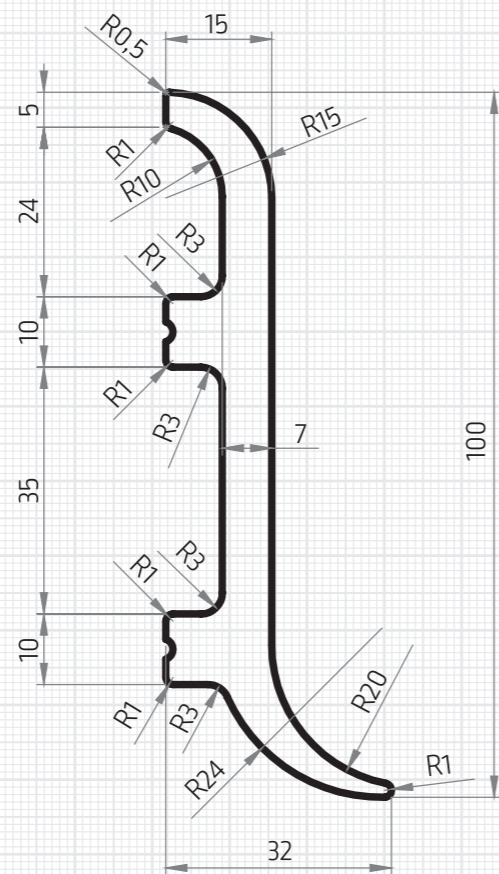

Opcje / Options

 **LPC-37M** MALOWANA
PAINTED

LPC-39

LISTWA PRZYPODŁOGOWA
SKIRTING BOARD

Opcje / Options

 **LPC-39M** MALOWANA
PAINTED

LISTWA DEDYKOWANA DO OBIEKTÓW UŻYTECZNOŚCI PUBLICZNEJ

PRODUCT INTENDED TO BE USED IN PUBLIC FACILITIES

LPC-40

L=2440 mm

Opcje / Options

LISTWY PRZYPODŁOGOWE PRO PRO SKIRTING BOARD

PRO-101

LISTWA PRZYPODŁOGOWA
SKIRTING BOARD

Opcje / Options

PRO-101F FLEX