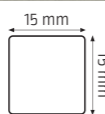

LPC-21

LISTWA NAŚCIENNA GŁADKA 2440 mm
SMOOTH WALL-MOUNTED MOULDING 2440 mm

LPC-14

LISTWA NAŚCIENNA GŁADKA 2440 mm
SMOOTH WALL-MOUNTED MOULDING 2440 mm

LPC-42

LISTWA NAŚCIENNA GŁADKA 2440 mm
SMOOTH WALL-MOUNTED MOULDING 2440 mm

LPC-53 / LPC-53F

LISTWA NAŚCIENNA GŁADKA 2440 mm / 2000 mm
SMOOTH WALL-MOUNTED MOULDING 2440 mm / 2000 mm

LPC-54

LISTWA NAŚCIENNA GŁADKA 2440 mm
SMOOTH WALL-MOUNTED MOULDING 2440 mm

LPC-55

LISTWA NAŚCIENNA GŁADKA 2440 mm
SMOOTH WALL-MOUNTED MOULDING 2440 mm

LPC-56

LISTWA NAŚCIENNA GŁADKA 2440 mm
SMOOTH WALL-MOUNTED MOULDING 2440 mm

LPC-57 / LPC-57F

LISTWA NAŚCIENNA GŁADKA 2440 mm / 2000 mm
SMOOTH WALL-MOUNTED MOULDING 2440 mm / 2000 mm

LPC-58 / LPC-58F

LISTWA NAŚCIENNA GŁADKA 2440 mm / 2000 mm
SMOOTH WALL-MOUNTED MOULDING 2440 mm / 2000 mm