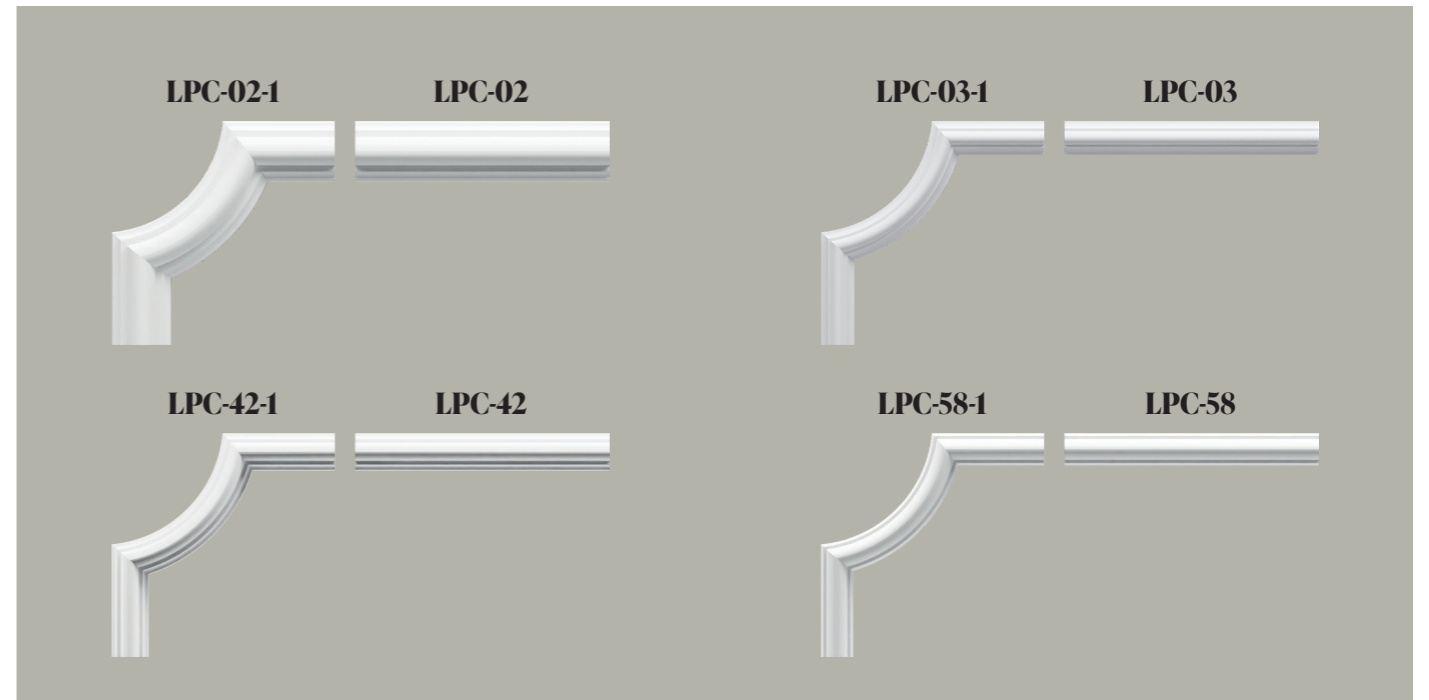

NAROŻNIK NAŚCIENNY GŁADKI 150 x 150 x 10 mm
SMOOTH WALL CORNER MOULDING 150 x 150 x 10 mm

LPC-42-1

NAROŻNIK NAŚCIENNY GŁADKI 150 x 150 x 13 mm
SMOOTH WALL CORNER MOULDING 150 x 150 x 13 mm

LPC-58-1

NAROŻNIK NAŚCIENNY GŁADKI 150 x 150 x 10 mm
SMOOTH WALL CORNER MOULDING 150 x 150 x 10 mm

LPC-02-1

LPC-02

LPC-03-1

LPC-03

LPC-42-1

LPC-42

LPC-58-1

LPC-58