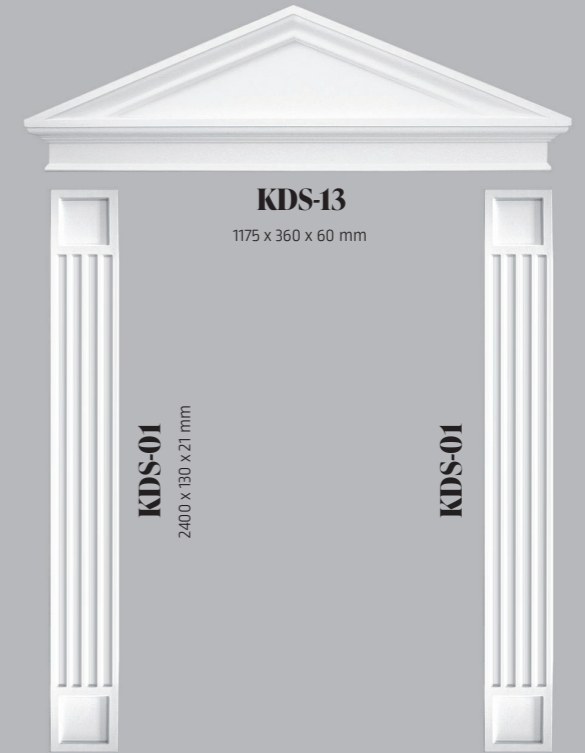

KDS-05

KDS-20
145 x 130 x 45 mm

KDS-09
2400 x 97 x 22 mm

KDS-23
135 x 215 x 55 mm

KDS-02
2000 x 130 x 15 mm

KDS-14
255 x 295 x 88 mm

KDS-07
2000 x 180 x 25 mm

KDS-16
425 x 550 x 190 mm

KDS-08
2000 x 320 x 30 mm

KDS-36
233 x 95 x 30 mm

KDS-30
250 x 95 x 40 mm

KDS-24
295 x 165 x 43 mm

KDS-30
250 x 95 x 40 mm

KDS-19
300 x 114 x 33 mm

KDS-18
300 x 140 x 33 mm

KDS-15
450 x 200 x 37 mm

KDS-17
530 x 380 x 55 mm

KDS-04 2200 x 170 x 22 mm

KDS-06 2000 x 250 x 30 mm

DEKORACJE SUFITOWE

CEILING ORNAMENTS

R-03

L H
775 x 510 mm 40 mm

R-06

725 x 245 x 70 mm

D-01

505 x 203 x 170 mm

D-04

290 x 183 x 170 mm

D-05

450 x 150 x 235 mm

A-01L