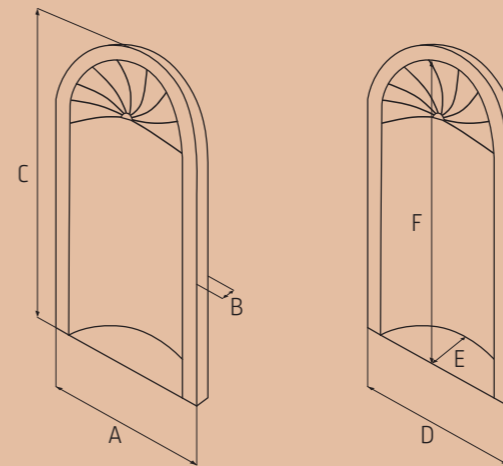

L H
ø 690 mm 65 mm

R-04

L H Z A A
ø 684 mm 100 mm 80 mm 57 mm ø 570 mm

DEKORACJE ŚCIENNE

WALL ORNAMENTS

O-01

1074 x 540 x 80 mm

O-02

132 x 70 x 30 mm

A-02L

173 x 328 x 47 mm

D-03

365 x 192 x 377 mm

A-01P

132 x 70 x 30 mm

A-02P

173 x 328 x 47 mm

D-02

365 x 192 x 377 mm

NISZE I WSPORNIKI

NICHES AND BRACKETS

N-01

600 x 1105 x 190 mm

N-01

A	600 mm
B	190 mm
C	1105 mm
D	450 mm
E	155 mm

N-01D

F	990 mm
G	673 mm
H	210 mm
L	235 mm

N-01D

673 x 210 x 235 mm

WG-01

165 x 95 x 255 mm

WG-02